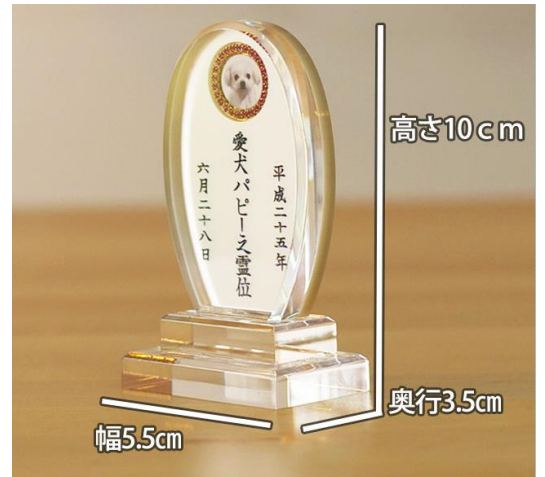

# きらきら石付き 丸位牌

きらきら丸位牌  
本体のお色は2色ございます

ホワイト

ブラック

裏面

ありがとう パピー  
享年 十四才六ヶ月  
施主 中島家

之霊位

表裏の両面に黒色にラメが入った彫刻が施されます  
小さいながらも本格的なお位牌です

ペットちゃんを囲むラインストーンは3色からお選びいただけます

クリア

ブラック

ピンク

ペットちゃんのお顔周りをラインストーンがきらきらと明るく彩ります。丈夫で透明感のあるアクリルクリスタル位牌ですので、本格的ながら可愛く仕上がる人気のお位牌です。

## ■サイズ

幅5.5cm×高さ10cm×奥行3.5cm